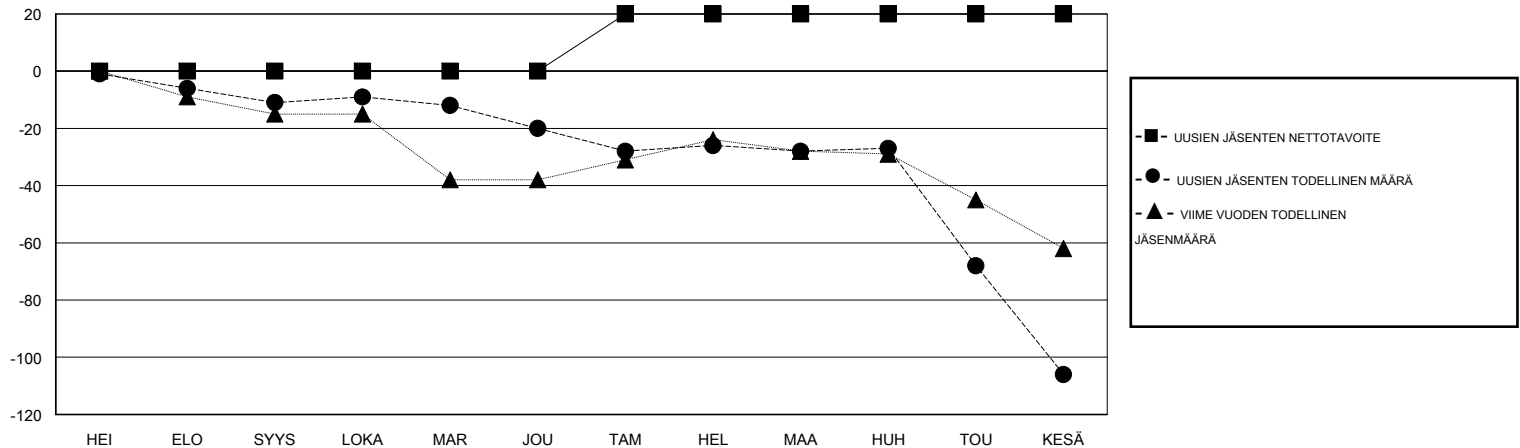

MONTHLY MEMBERSHIP PROGRESS REPORT

District 107 G

Results as of: 6/30/2017

GMT: OPEN

SIJAINI FINLAND

GMT VAALIPIIRI

Klubit				jäsenä			
TULOKSET 2016-2017				TULOKSET 2016-2017			
NELJÄNNES	UUDEN KLUBIN TAVOITE	UUDET KLUBIT	LOPETETUT KLUBIT	NELJÄNNES	UUSIEN JÄSENTEN NETTOTAVOITE (ei uudelleen otetut tai siirrot)	UUSIEN JÄSENTEN TODELLINEN MÄÄRÄ (ei uudelleen otetut tai siirrot)	POISTETUT JÄSENET (mukaan lukien siirrot)
HEI/ELO/SYYS	0	0	1	HEI/ELO/SYYS	0	9	20
LOKA/MAR/JOU	0	0	0	LOKA/MAR/JOU	0	23	32
TAM/HEL/MAA	1	0	0	TAM/HEL/MAA	20	13	21
HUH/TOU/KESÄ	0	0	1	HUH/TOU/KESÄ	0	29	107

TAVOITTEET JA UUDET KLUBIT, KUMULATIIVINEN

TAVOITTEET JA JÄSENET, KUMULATIIVINEN

LAKKAUTETUT KLUBIT: 2

36 CLUBS OF 65 LISÄNNYT YHDEN TAI USEAMMAN UUTTA JÄSENTÄ

SUKUPUOLIJAKAUMA

MIES 1,230 (85.95%)
NAINEN 201 (14.05%)