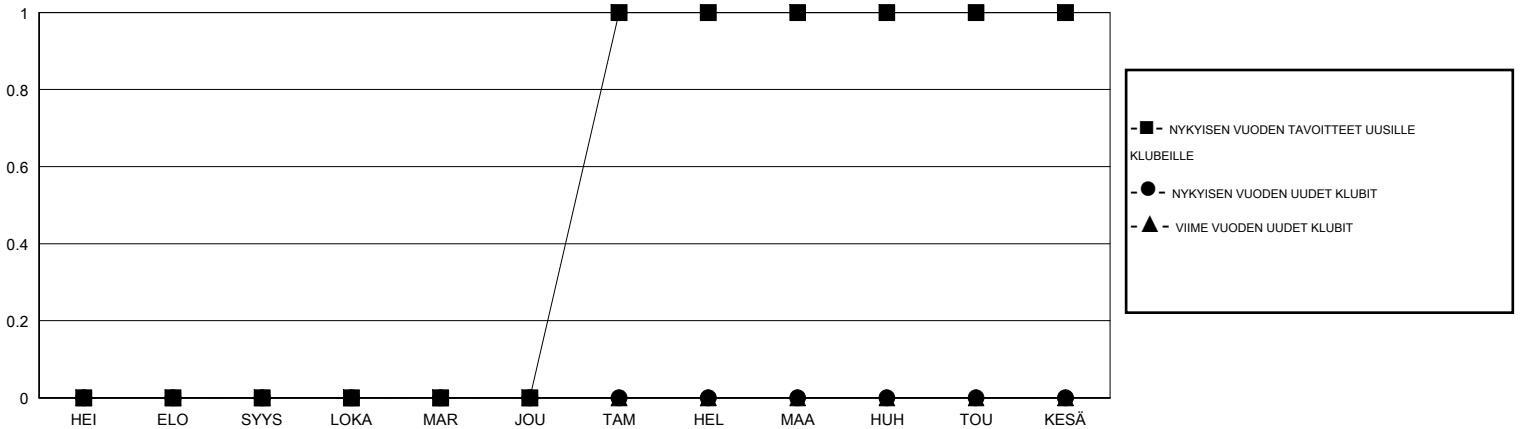

MONTHLY MEMBERSHIP PROGRESS REPORT

District 107 G

Results as of: 6/30/2017

GMT: OPEN

SIJAINI FINLAND

GMT VAALIPIIRI

Klubit				jäsenä			
TULOKSET 2016-2017				TULOKSET 2016-2017			
NELJÄNNES	UUDEN KLUBIN TAVOITE	UUDET KLUBIT	LOPETETUT KLUBIT	NELJÄNNES	UUSIEN JÄSENTEN NETTOTAVOITE (ei uudelleen otetut tai siirrot)	UUSIEN JÄSENTEN TODELLINEN MÄÄRÄ (ei uudelleen otetut tai siirrot)	POISTETUT JÄSENET (mukaan lukien siirrot)
HEI/ELO/SYYS	0	0	1	HEI/ELO/SYYS	0	9	20
LOKA/MAR/JOU	0	0	0	LOKA/MAR/JOU	0	23	32
TAM/HEL/MAA	1	0	0	TAM/HEL/MAA	20	13	21
HUH/TOU/KESÄ	0	0	1	HUH/TOU/KESÄ	0	29	107

TAVOITTEET JA UUDET KLUBIT, KUMULATIIVINEN

TAVOITTEET JA JÄSENET, KUMULATIIVINEN

LAKKAUTETUT KLUBIT: 2

36 CLUBS OF 65 LISÄNNYT YHDEN TAI USEAMMAN UUTTA JÄSENTÄ

SUKUPUOLIJAKAUMA

MIES 1,230 (85.95%)
NAINEN 201 (14.05%)